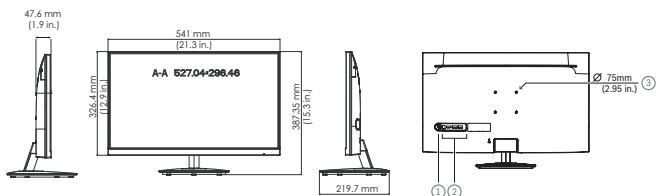

## Opmerkingen over installatie/configuratie

Afb. 1: Afmetingen hoogwaardige LED-monitor (24 inch)

- 1 Aan/uit- en OSD-menu-toets
- 2 I/O-poorten (HDMI, DP en USB (voor firmware))
- 3 Schroefgaten voor VESA-montage (4 x M4\*16 mm)

### Mechanische specificaties

Afmetingen (H x B x D mm) (mm)	387,35 x 541,02 x 219,71 mm
Afmetingen (H x B x D inch) (in)	15,25 x 21,30 x 8,65 in

Gewicht (kg)	3,80 kg (nettogewicht); 5,7 kg (brutogewicht)
Gewicht (lb)	8,38 lb (nettogewicht); 12,57 lb (brutogewicht)