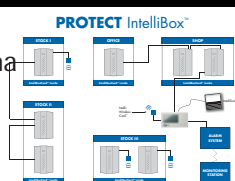

Leg informatie vast in de IntelliBox™ inclusief tijd en datum. De laatste 10 foutmeldingen zijn beschikbaar

Installateurs programmering beveiligd d.m.v. toegangscode

Scan de code om het schema  
op uw smartphone te  
ontvangen.