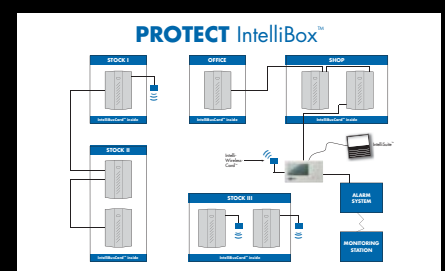

Bekijk voorbeelden van de 3 verschillende aansluitmogelijkheden met de IntelliBox™ controller.