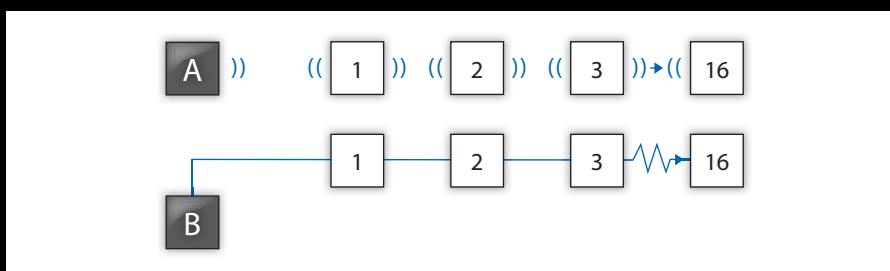

Elke IntelliBox™ kan tot 16 Mistkanonnen beheren. Afhankelijk van de gewenste beveiligingsklasse, kan gekozen worden voor een draadloze verbinding (A) of een bekabelde verbinding (B) - of een combinatie van beiden.