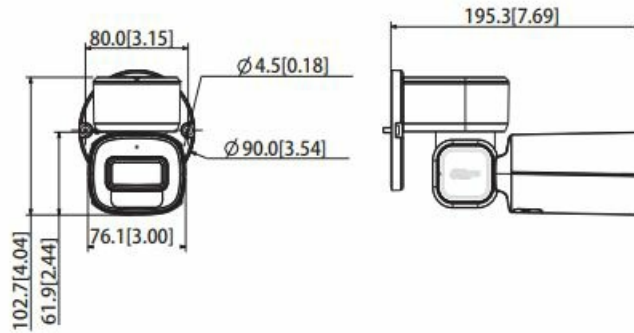

Interface

Memory slot	Micro SD, max. 256GB
Alarm in- en uitgang	/

Algemeen

Voeding	12VDC/1.5A, POE IEEE 802.3af
Vermogen	11W
Omgevingsvariabelen	-30°C-+60°C, <95%RH
Opslagcondities	-30°C-+60°C
IP waarde	IP66
Vandalbestendig	/
Behuizing	Aluminium alloy ADC12
Afmetingen	Zie figuren
Gewicht	0.9Kg

** de opgegeven afstand voor de infrarood LED's is heel sterk afhankelijk van de reflectiegraad van de materialen waarop het IR licht schijnt. de werkelijke afstand kan dan ook afwijken van de opgegeven afstand.