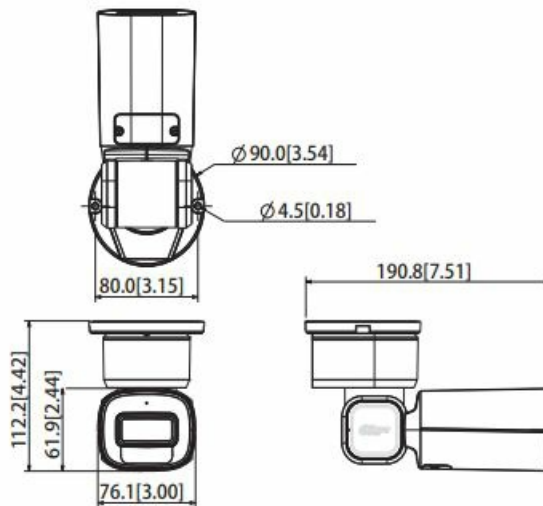

Interface

Memory slot	Micro SD, max. 256GB
Alarm in- en uitgang	/

Algemeen

Voeding	12VDC/1.5A, POE IEEE 802.3af
Vermogen	11W
Omgevingsvariabelen	-30°C-+60°C, <95%RH
Opslagcondities	-30°C-+60°C
IP waarde	IP66
Vandalbestendig	/
Behuizing	Aluminium alloy ADC12
Afmetingen	Zie figuren
Gewicht	0.9Kg

** de opgegeven afstand voor de infrarood LED's is heel sterk afhankelijk van de reflectiegraad van de materialen waarop het IR licht schijnt. de werkelijke afstand kan dan ook afwijken van de opgegeven afstand.