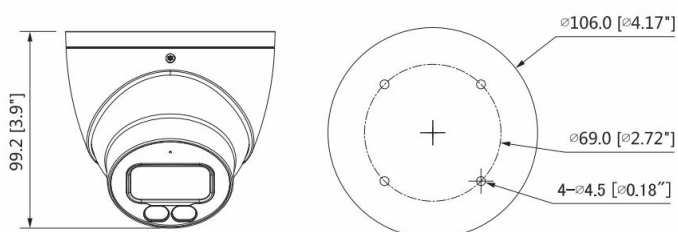

DORI - Distance maximale

Detection - détection	58m
Observation - observation	23m
Recognition - reconnaissance	12m
Identification - identification	6m

Certifications

Certifications	CE-LVD: EN60950-1 CE-EMC: Electromagnetic Compatibility Directive 2014/30/EU FCC: 47 CFR FCC Part 15, Subpart B UL/CUL: UL60950-1 CAN/CSA C22.2 No.60950-1-07
----------------	---

Accessoires optionnels

PC95JUNC-2	
PC95CORNER	
PC95WALL-MINI4	
PC95ADAP-5	
PC95PENDANT-4	
PC95POLE-3	

* les spécifications données peuvent modifiées à tout moment sans avis préalable

** la distance donnée pour la portée de l'éclairage infrarouge dépend fortement du facteur de réflexion des matières sur lesquelles la lumière IR se réfléchit. C'est pourquoi la distance mentionnée peut différer dans la pratique.