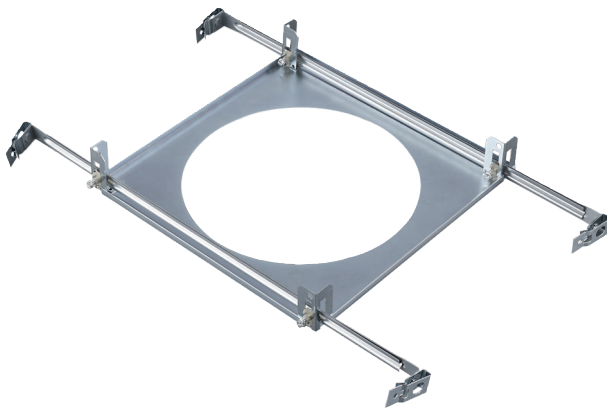

# NDA-8000-SP Support plafond souple, modèle plafond

www.boschsecurity.com

**BOSCH**

Des technologies pour la vie

- ▶ Fini résistant à la corrosion
- ▶ Installation aisée

## Composants

Quantité	Composant
1	Kit de support dalles au plafond
1	Guide d'installation rapide

### Caractéristiques mécaniques

Dimensions	Voir schéma
Poids	721 g
Matériau	Acier avec plaquage zinc
Montage	Encastré

Dimensions en mm

**Informations de commande**

**NDA-8000-SP Support plafond souple, modèle plafond**