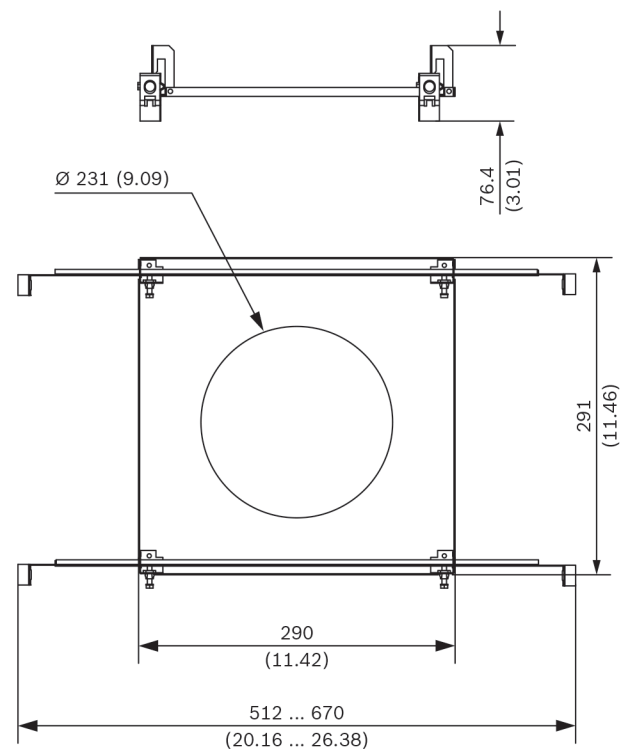

## Composants

Quantité	Composant
1	Kit de support dalles au plafond
1	Guide d'installation rapide

### Caractéristiques mécaniques

Dimensions	Voir schéma
Poids	721 g
Matériau	Acier avec plaquage zinc
Montage	Encastré

Dimensions en mm

**Informations de commande**

**NDA-8000-SP Support plafond souple, modèle plafond**