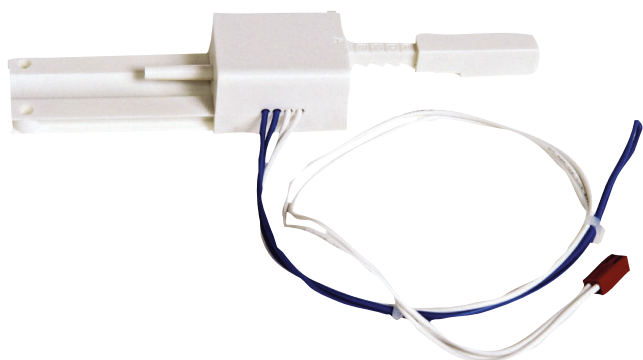

ICP-EZTS Tweevoudige Sabotageschakelaar

De gecombineerde sabotageschakelaar signaleert wanneer de behuizing voor een compatibele inbraakcentrale wordt geopend of verwijderd van de muur. De sabotageschakelaar bevat een bedradingslus waarop andere sabotagelussen kunnen worden aangesloten.

Certificaten en goedkeuringen

Regio	Certificiëring	
Europa	CE	1999/5/EC, 2006/95/EC, 2004/108/EC; EN 55022:2006 + A1:2007, Class B; EN 50130-4 w/A1:1998 + A2:2003; EN61000-3-2:2006; EN61000-3-3:1995; EN 60950-1:2001; TBR21:1998
VS	UL	AMCX: Central Station Alarm Units (UL1610, UL1635), AMCX7: Central Station Alarm Units Certified for Canada (cULus), AMTB: Control Panels, SIA False Alarm Reduction, AOTX: Local Alarm Units (UL464, UL609), AOTX7: Local Alarm Units Certified for Canada (cULus), APAW: Police Station Alarm Units (UL365, UL464), APAW7: Police Station Alarm Units Certified for Canada (cULus), APOU: Proprietary Alarm Units (UL1076), APOU7: Proprietary Alarm Units Certified for Canada (cULus), NBSX: Household Burglar Alarm System Units (UL1023), NBSX7: Household Burglar Alarm System Units Certified for Canada (cULus), UTOU: Control Units and Accessories - Household System Type (UL985), UTOU7: Control Units and Accessories - Household System Type Certified for Canada (cULus)
	CSFM	7167-1615: 223

Bestelinformatie

ICP-EZTS Tweevoudige Sabotageschakelaar ICP-EZTS

De gecombineerde sabotageschakelaar bevat een bedradingslus waarop andere sabotagesloten kunnen worden aangesloten.

The Netherlands:

Bosch Security Systems B.V.
Postbus 80002
5600 JB Eindhoven
Phone: +31 40 2577 200
Fax: +31 40 2577 202
nl.securitysystems@bosch.com
www.boschsecurity.nl