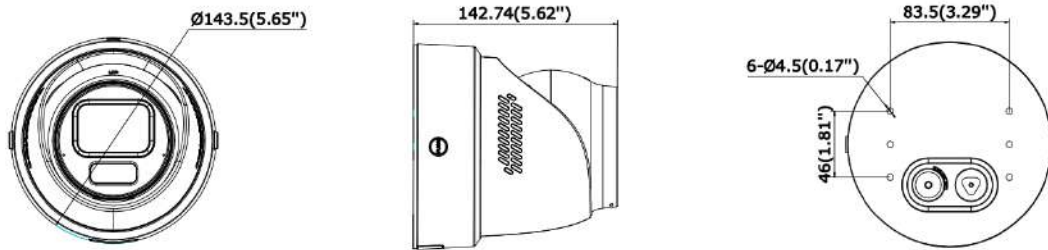

▪ Available Model

DS-2CD2H87G3-LIZS2UY/SL(2.8-12mm)

DS-2CD2H87G3-LIZS2UY/SL(2.8-12mm)OSTDBLK

DS-2CD2H87G3-LIZS2UY/SRB(2.8-12mm)

DS-2CD2H87G3-LIZS2UY/SRB(2.8-12)O-STDBLK

▪ Dimension

Unit: mm(inch)

▪ **Accessory**

▪ **Optional**

DS-1476ZJ-SUS	DS-1271ZJ-140-Y	DS-1273ZJ-140-Y	DS-1475ZJ-SUS	DS-1273ZJ-140B-Y
				

▪ **Installation Methods**

Corner Mounting DS-1476ZJ-SUS+DS-1253ZJ-L+DS-1273ZJ-140B-Y	Pendant Mounting DS-1271ZJ-140-Y	Wall Mounting DS-1273ZJ-140-Y	Wall Mounting DS-1273ZJ-140B-Y+DS-1253ZJ-L	Vertical Pole Mounting DS-1475ZJ-SUS+DS-1253ZJ-L+DS-1273ZJ-140B-Y
				