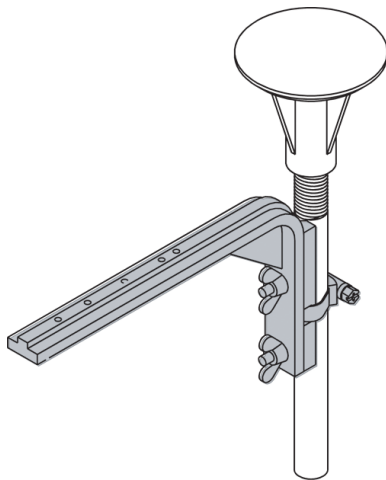

# Montagebeugel voor brandmelders op stelvoetjes voor valse vloeren

Montagebeugel voor montage van de melder in vloerholten.  
De meldersokkel wordt **niet** meegeleverd.

## Bestelinformatie

Montagebeugel voor brandmelders op stelvoetjes voor valse vloeren      FMX-DET-MB