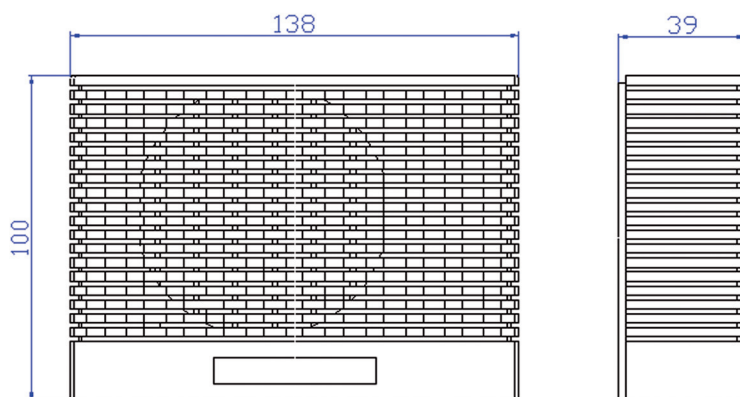

Betty

Sirène "Piézo-électrique" auto-protégée d'un design raffiné, particulièrement apte à s'intégrer dans toutes les applications. Cette sirène est également disponible en version autoalimentée.

BETTY

Matériau : ABS
Couleur : Blanc
Alimentation : 9 – 13,5 V DC
Consommation : 200 – 350 mA
Niveau Sonore : 115 dBA @ 1 mètre
Dimensions : 138 x 100 x 39 mm

Version autoalimentée (pile / batterie 9V)

Matériau : ABS
Couleur : Blanc
Alimentation : 9 – 13,5 V DC
Consommation : 200 – 350 mA
Niveau Sonore : 115 dBA @ 1 mètre
Dimensions : 138 x 100 x 39 mm

Protection contre l'inversion de la polarité
Détection de l'ouverture et de l'arrachement

Materiaal: ABS
Kleur: Wit
Voeding: 9 – 13,5 V DC
Verbruik: 200 – 350 mA
Geluidsniveau: 115 dBA @ 1 meter
Afmetingen: 138 x 100 x 39 mm
Beveiligd tegen het openen en afdrücken
Bescherming tegen polariteitomkering