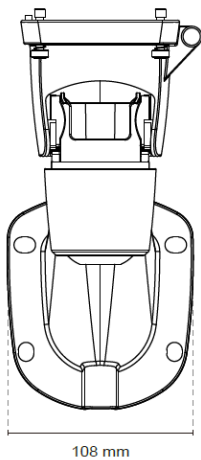

Support mural pour caisson caméra AET-IPAET700-710 sans câbles apparent

Matériau	Fonte d'aluminium
Dimensions	318 x 226 x 108 (mm)
Angle horizontal	360°
Angle vertical	-66.5°~ 0°
Couleur	Blanc
Câble de sécurité	Oui
Poids Maximum supporté	10 Kg
Poids	1,05 Kg
Montage poteau compatible	AET-IPAET940 AET-IPAET941
Montage coin compatible	AET-IPAET942