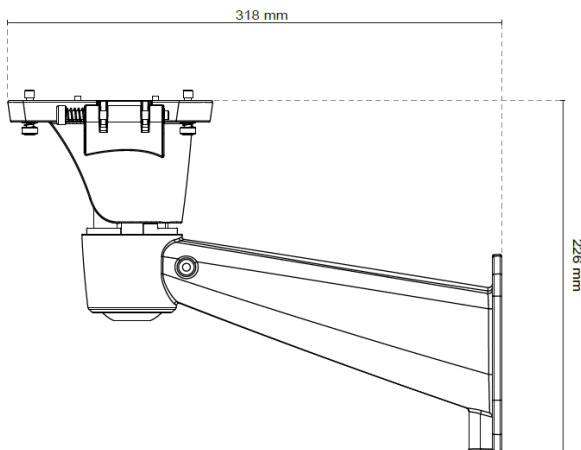

Support mural pour caisson caméra AET-IPAET700-710 sans câbles apparent

Matériau	Fonte d'aluminium
Dimensions	318 x 226 x 108 (mm)
Angle horizontal	360°
Angle vertical	-66.5°~ 0°
Couleur	Blanc
Câble de sécurité	Oui
Poids Maximum supporté	10 Kg
Poids	1,05 Kg
Montage poteau compatible	AET-IPAET940 AET-IPAET941
Montage coin compatible	AET-IPAET942