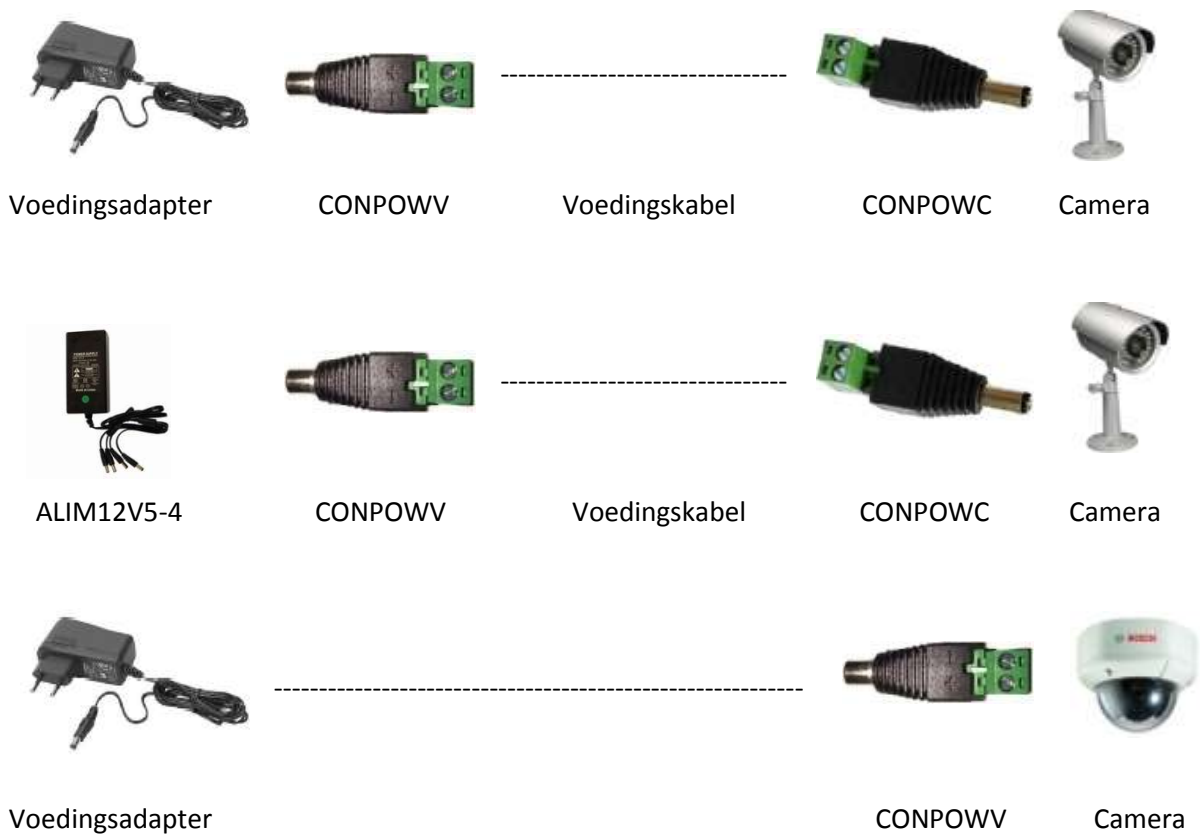

Accessoires CCTV

Voedingen, connectoren,...

- Connectoren
- Voedingen
- Kabels

1 CONPOWC

Deze connector kan gebruikt worden als voedingsconnector voor laagspanningscamera's die voorzien zijn van een vrouwelijke voedingsstekker.

- Buitendiameter 5,5mm
- Binnendiameter 2,1mm
- Aansluiting kabel met 2 schroefjes

2 CONPOWV

Dit is hetzelfde type voedingsconnector die u ook op vele laagspanningscamera's terug vindt.

Enkele voorbeelden voor het gebruik van de CONPOWC en CONPOWV:

3 COAXVPxxM

Combineerde verlengkabel voor voeding (laagspanning) en video met de nodige connectoren reeds gemonteerd. Beschikbaar op verschillende lengtes.

COAXVP10M
10 meter

COAXVP20M
20 meter

COAXVP30M
30 meter

Voorbeeld:

4 COAXPATCH4-75

- Patchkabel voor 4 camera's
- 75 cm lengte

5 ALIM12V5-4

Voedingsadapter met 4 uitgangen (+1 langere kabel met fiche voor dikkere kern)

- 230VAC in
- 12VDC/5A uit
- 4 uitgangen met fiche voor voeding van de camera
- 1 extra uitgang voor voeding toestellen met fiche met dikkere kern.