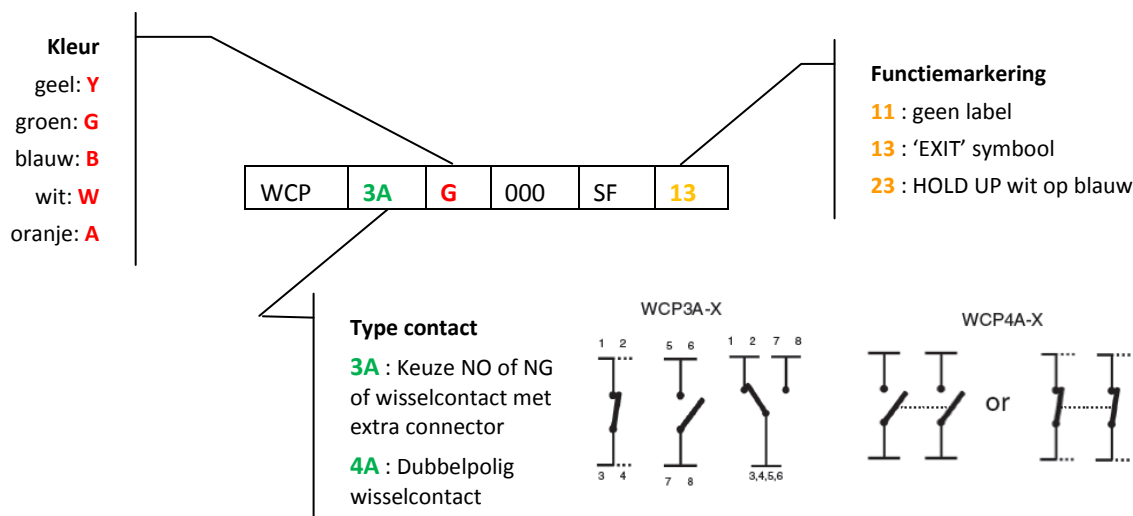

WCP3A en WCP4A

Waterdichte gekleurde multifunctionele drukknop

De gekleurde drukknoppen WPC3A en WCP4A zijn afgedicht met protectiegraad IP 67. Hierdoor zijn het echt waterdichte producten voor buitentoepassingen. Ze zijn zeer gemakkelijk te installeren dankzij de “plug and play” connector. Alle WCP knoppen hebben standaard drie 20 mm kabelingangen. Het venster van de knop kan na indrukken met de meegeleverde sleutel teruggeplaatst worden. De knop heeft een sabotagebescherming. Zodra het venster of de voorzijde van de knop verwijderd wordt, gaat de knop in alarm. Er zijn uitvoeringen met enkel- en dubbelpolige contacten. De knoppen kunnen flexibel inspelen op de vraag: verschillende kleuren, functie-markering en contacten.

Betekenis productcode

TECHNISCHE SPECIFICATIES

Model en productcode	WCP3A-Y000SF-11	WCP3A-G000SF-13	WCP4A-G000SF-13	WCP3A-W000SF-23
Kleur	geel	groen	groen	wit
Contact	Keuze NO of NG	Keuze NO of NG	Dubbelpolig wisselcontact	Keuze NO of NG
Functiemarkering	geen	symbool "exit"	symbool "exit"	HOLD UP
Materiaal	Polycarbonaat ABS			
IP graad	IP67			
Relais	Max 30 VDC, 2A			
Kabels	0.5 -2.5 mm ² , via 3 kabelingangen 20mm			
Relatieve vochtigheid	93 ± 3%, niet-condenserend			
Werkingstemperatuur	-30 tot +70°C			
Massa	240 g			
Afmetingen	H 93 x B 97,5 x D 71 mm			

*Andere contacten, kleur of functiemarkering op aanvraag.

ACCESSOIRES

Model en productcode	Beschrijving
CG1	Wartel voor waterdichte drukknop
PS200	Transparant plexi deksel
P056	5 verzegelingen voor plexi deksel
SC071	Schuifconnector met 4 aansluitingen