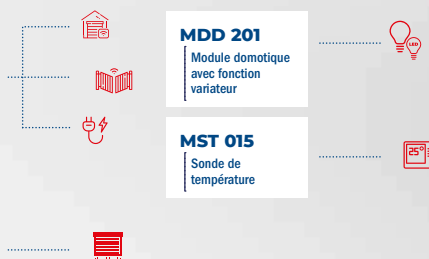

NOUVEAU

myAVS domotics

Le système de gestion intelligent, professionnel et sécurisé pour contrôler, même à distance, les logements et les locaux commerciaux en temps réel

Versions disponibles

MDS 201
Module domotique avec 1 relais

MDS 202
Module domotique avec 2 relais

MDR 201
Module domotique pour appareils motorisés.

MDD 201
Module domotique avec fonction variateur

MST 015
Sonde de température

BIENVENUE À LA MAISON CONNECTÉE SANS-FIL