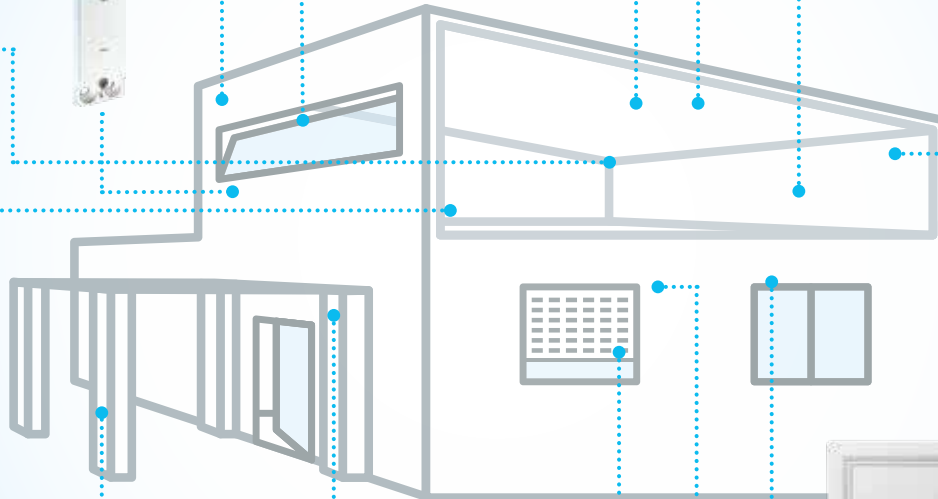

WING 4 WS

DÉTECTEUR À RIDEAU VERTICAL DE PORTES ET FENÊTRES DISPONIBLE DANS LA VERSION ANTIMASQUE **WING 4 MWS**