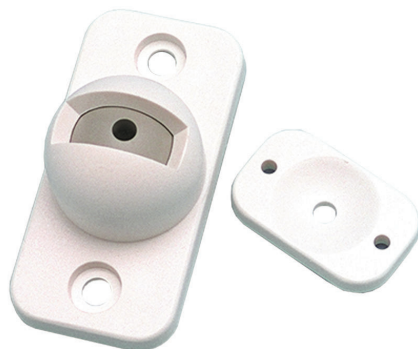

B335-3 Draaibare Montagebeugel met laag profiel

Monteer de kunststof montagebeugel met laag profiel aan de muur (opbouwmontage). De beugel is geschikt voor een groot aantal verschillende detectoren. Het verticale draaibereik is +10° tot -20° en het horizontale draaibereik is ± 25°.

Aanwijzing Bij gebruik van deze montagebeugel kan de ongevoeligheid voor huisdieren niet langer worden gegarandeerd.

Leverbaar in verpakkingen van drie stuks.

Certificaten en goedkeuringen

Regio	Certificiëring
België	INCERT B-509-0021/b

Bestelinformatie

B335-3 Draaibare Montagebeugel met laag profiel **B335-3**

Draaibare montagebeugel van kunststof met laag profiel, voor wandmontage. Het verticale draaibereik is +10° tot -20° en het horizontale draaibereik is ± 25°. Leverbaar in verpakkingen van drie stuks.